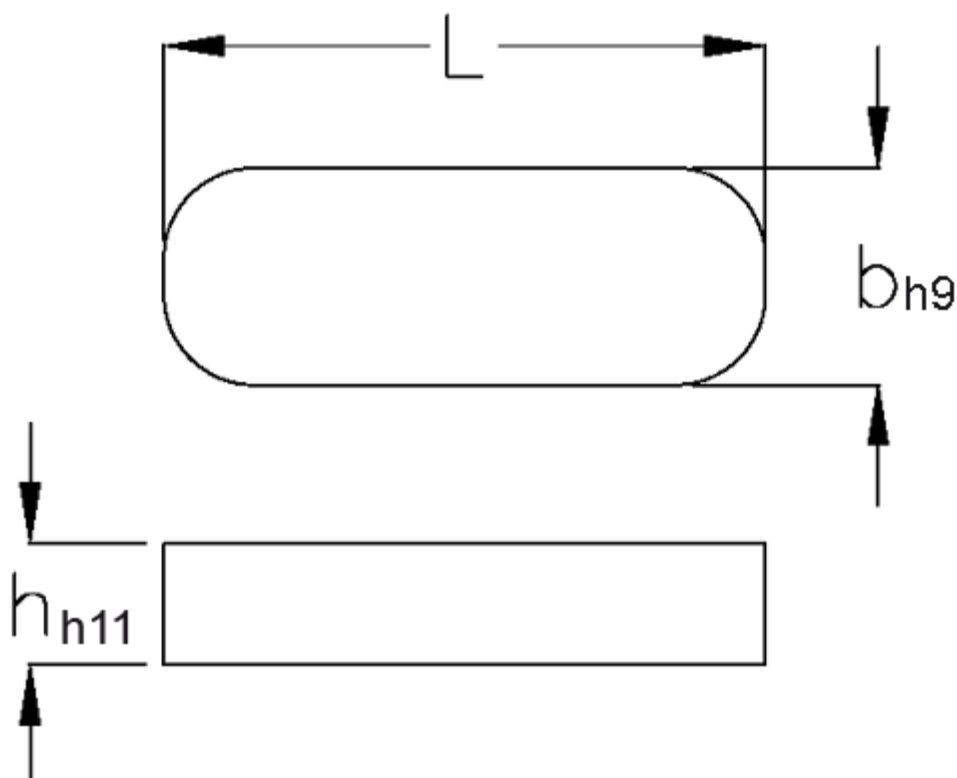

Varenummer: 09058540
Beskrivelse: KLEE Pasfedre A 8x5x40 DIN 6885

Mål

b	= 8
h	= 5
L	= 40.0
Tolerance b	= 0.036
Tolerance h	= 0.075
Tolerance L	= -0,3